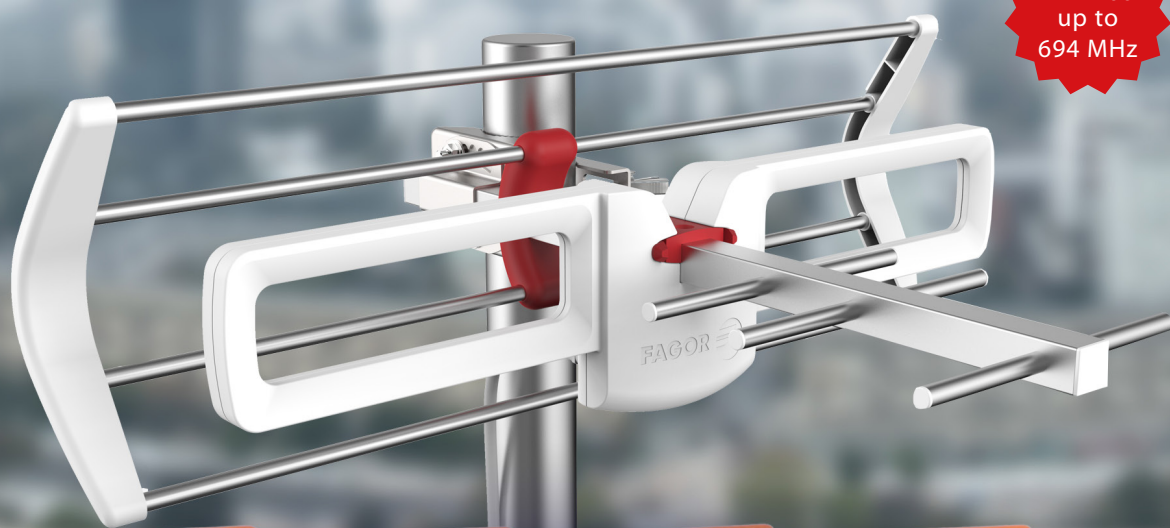

Συμπαγές μέγεθος, υψηλή απόδοση

Βελτιστοποιημένη κεραία ψηφιακής τηλεόρασης HDTV συμπαγούς σχεδίασης

Νέα Ψηφιακή Επίγεια Κεραία Τηλεόρασης
με προστασία LTE για τη ζώνη των 700 MHz.

LTE 700
up to
694 MHz

Ψηφιακή Επίγεια Κεραία TV

Σειρά Aura

Ψηφιακή τηλεοπτική λήψη για ατομικές και συλλογικές εγκαταστάσεις κεραιών, πλήρως προσαρμοσμένη στο περιβάλλον LTE.

ΧΑΡΑΚΤΗΡΙΣΤΙΚΑ

- Μικρό μέγεθος, ελάχιστη αισθητική επίδραση που μεγιστοποιεί τις ηλεκτρικές παραμέτρους.
- Υψηλή αναλογία κέρδους/μήκους.
- Adapted for the protection against LTE/5G signals.
- Εύκολη εγκατάσταση, δεν χρειάζονται εργαλεία.
- Βελτιστοποιημένη συσκευασία μίας μονάδας.