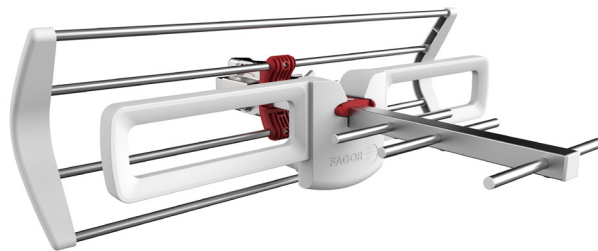

Συμπαγές μέγεθος, υψηλή απόδοση

Βελτιστοποιημένη κεραία ψηφιακής τηλεόρασης HDTV συμπαγούς σχεδίασης

Νέα Ψηφιακή Επίγεια Κεραία Τηλεόρασης
με προστασία LTE για τη ζώνη των 700 MHz.

LTE 700
up to
694 MHz

Ψηφιακή Επίγεια Κεραία TV

Σειρά Aura

Ψηφιακή τηλεοπτική λήψη για ατομικές και συλλογικές εγκαταστάσεις κεραιών, πλήρως προσαρμοσμένη στο περιβάλλον LTE.

ΧΑΡΑΚΤΗΡΙΣΤΙΚΑ

- Μικρό μέγεθος, ελάχιστη αισθητική επίδραση που μεγιστοποιεί τις ηλεκτρικές παραμέτρους.
- Υψηλή αναλογία κέρδους/μήκους.
- Adapted for the protection against LTE/5G signals.
- Εύκολη εγκατάσταση, δεν χρειάζονται εργαλεία.
- Βελτιστοποιημένη συσκευασία μίας μονάδας.